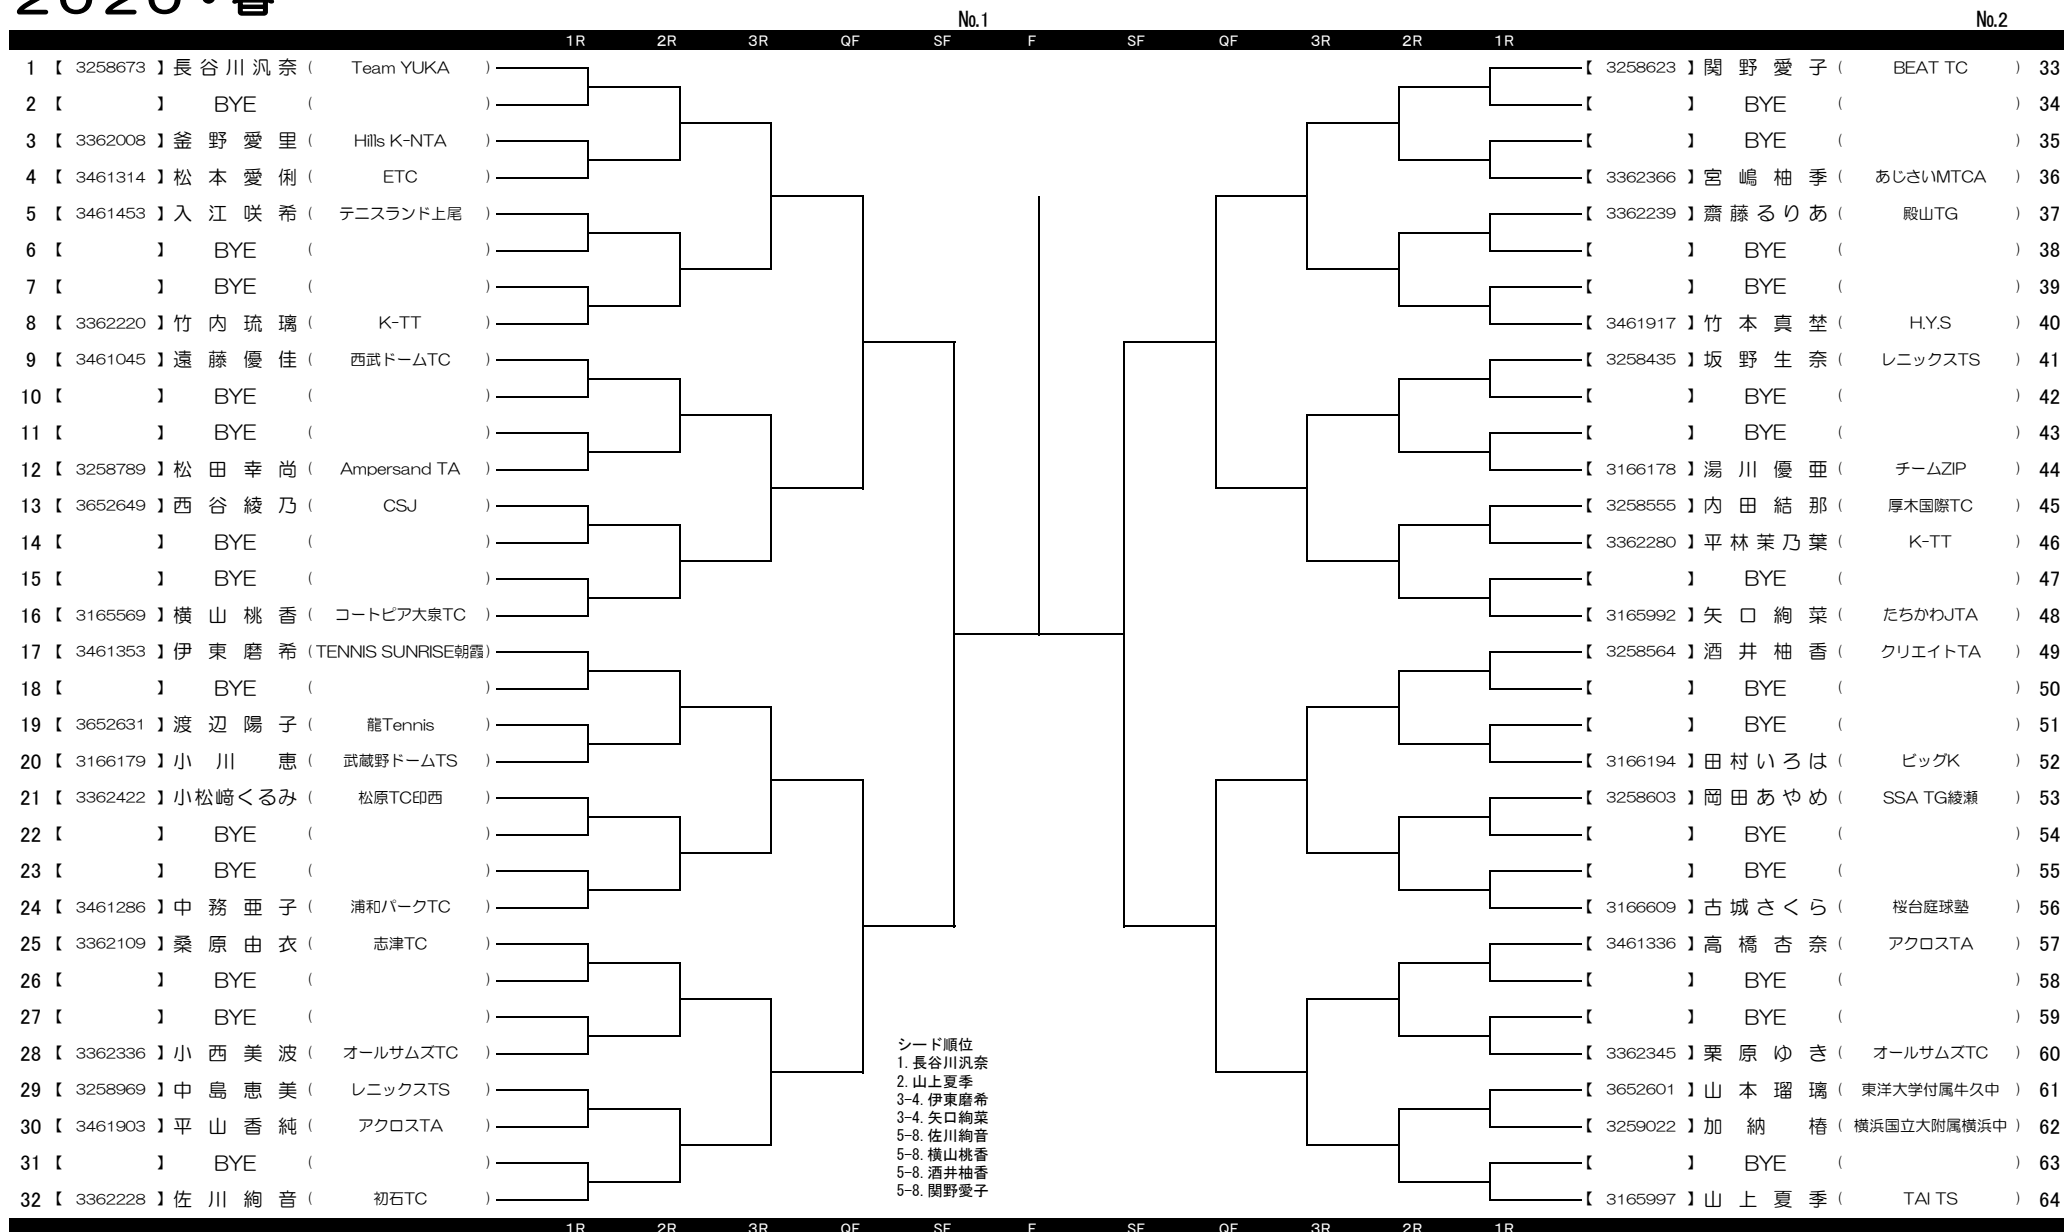

ありのみカップ
シングルス
2020・春

【16歳以下女子】

【16歳以下女子】

シード順位
 1. 長谷川汎奈
 2. 山上夏季
 3-4. 伊東磨希
 3-4. 矢口絢菜
 5-8. 佐川絢音
 5-8. 横山桃香
 5-8. 酒井柚香
 5-8. 関野愛子