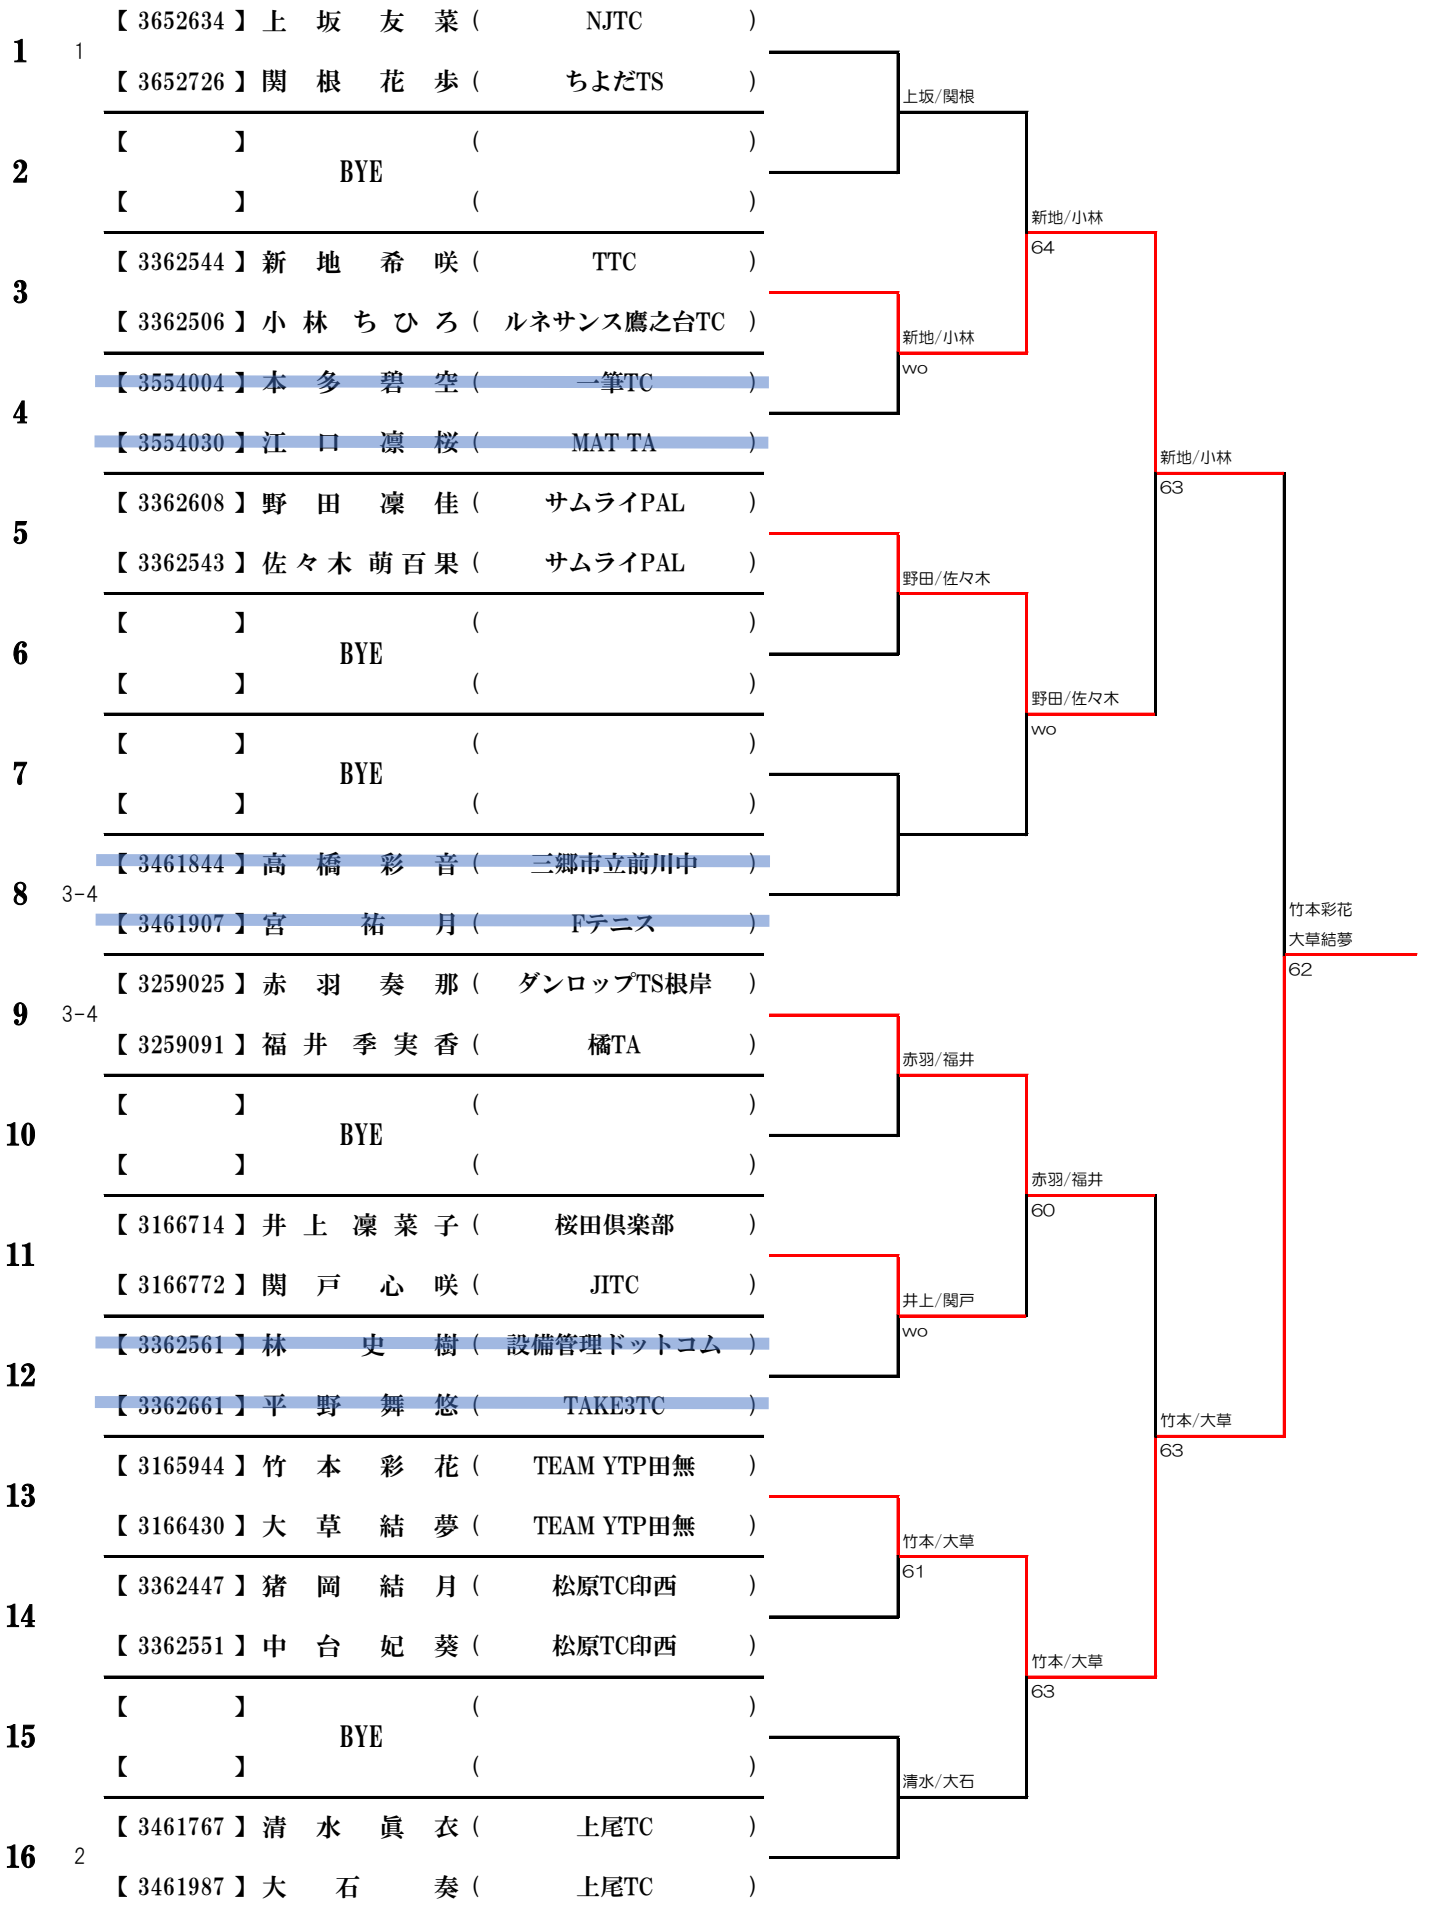

ありのみカップダブルス HEAT2023

1R 2R SF F

1R 2R 3R SF F