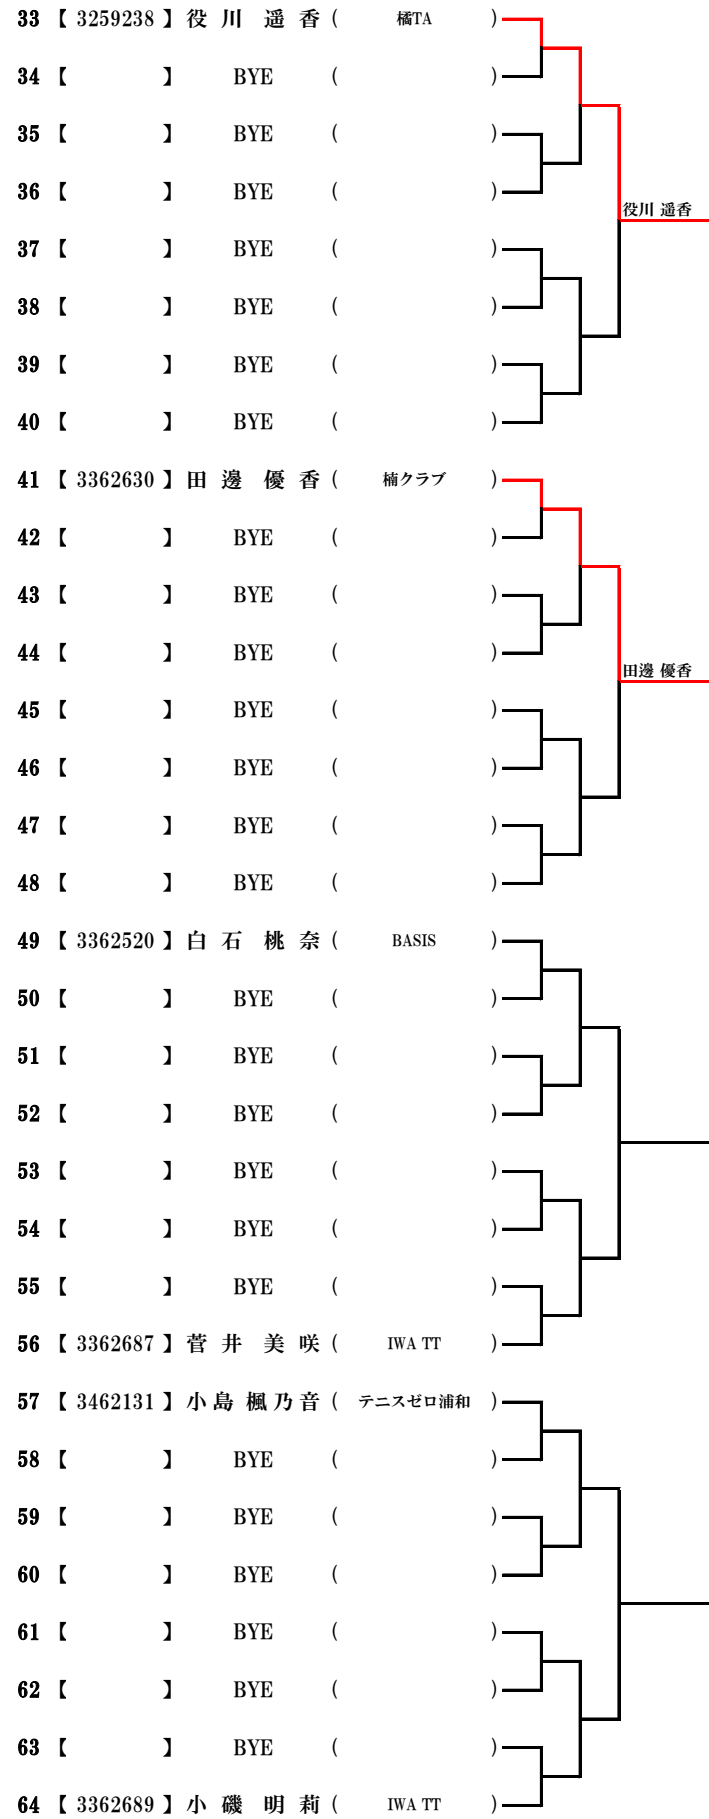

ありのみカップシングルス 2023・冬

【14歳以下女子・予選】

1R 2R F

1R 2R F

1R 2R F

1R 2R F