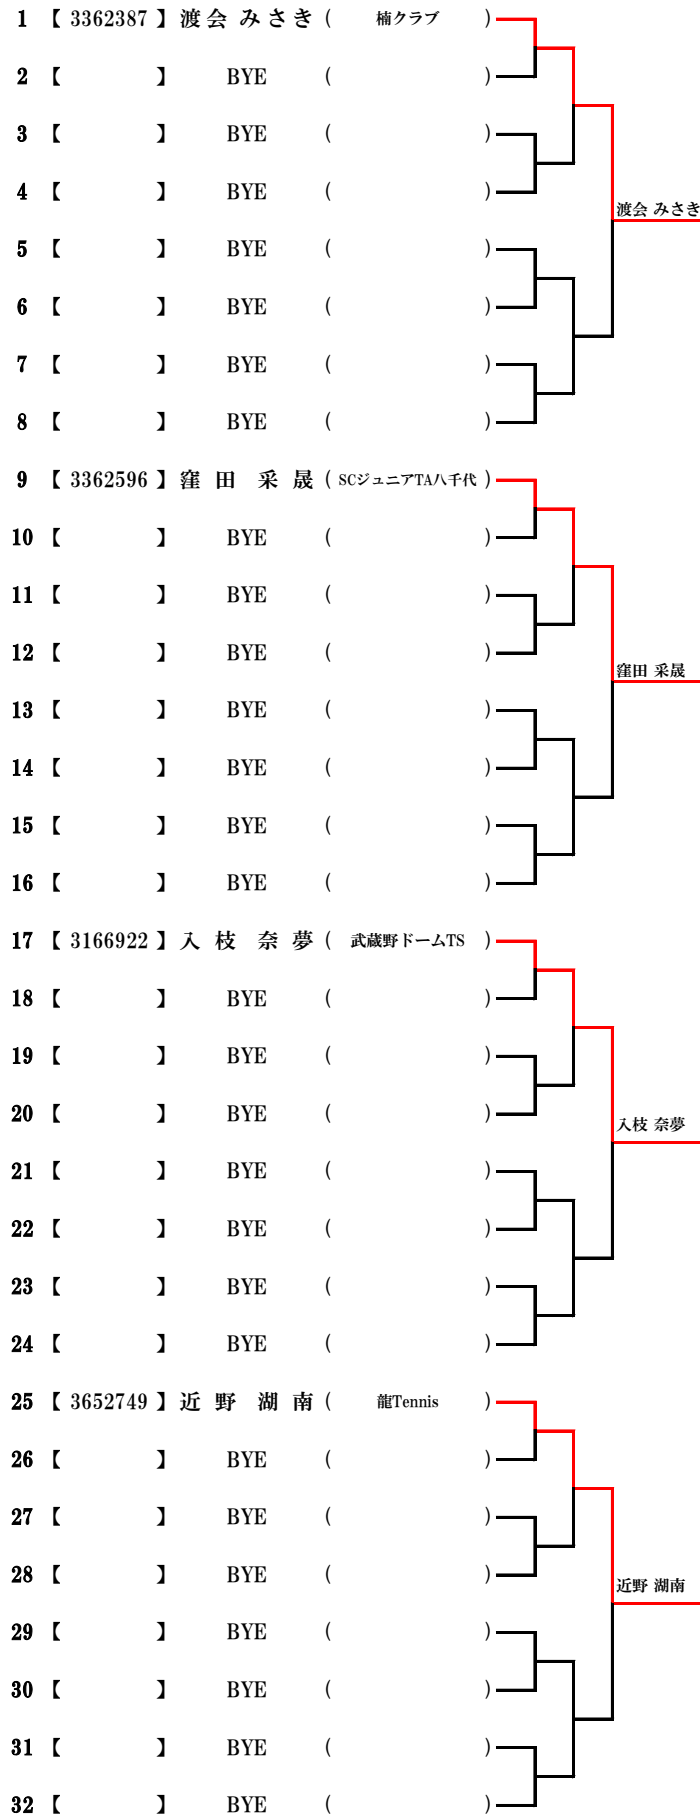

ありのみカップシングルス 2023・冬

【14歳以下女子・予選】

1R 2R F

1R 2R F

1R 2R F

1R 2R F