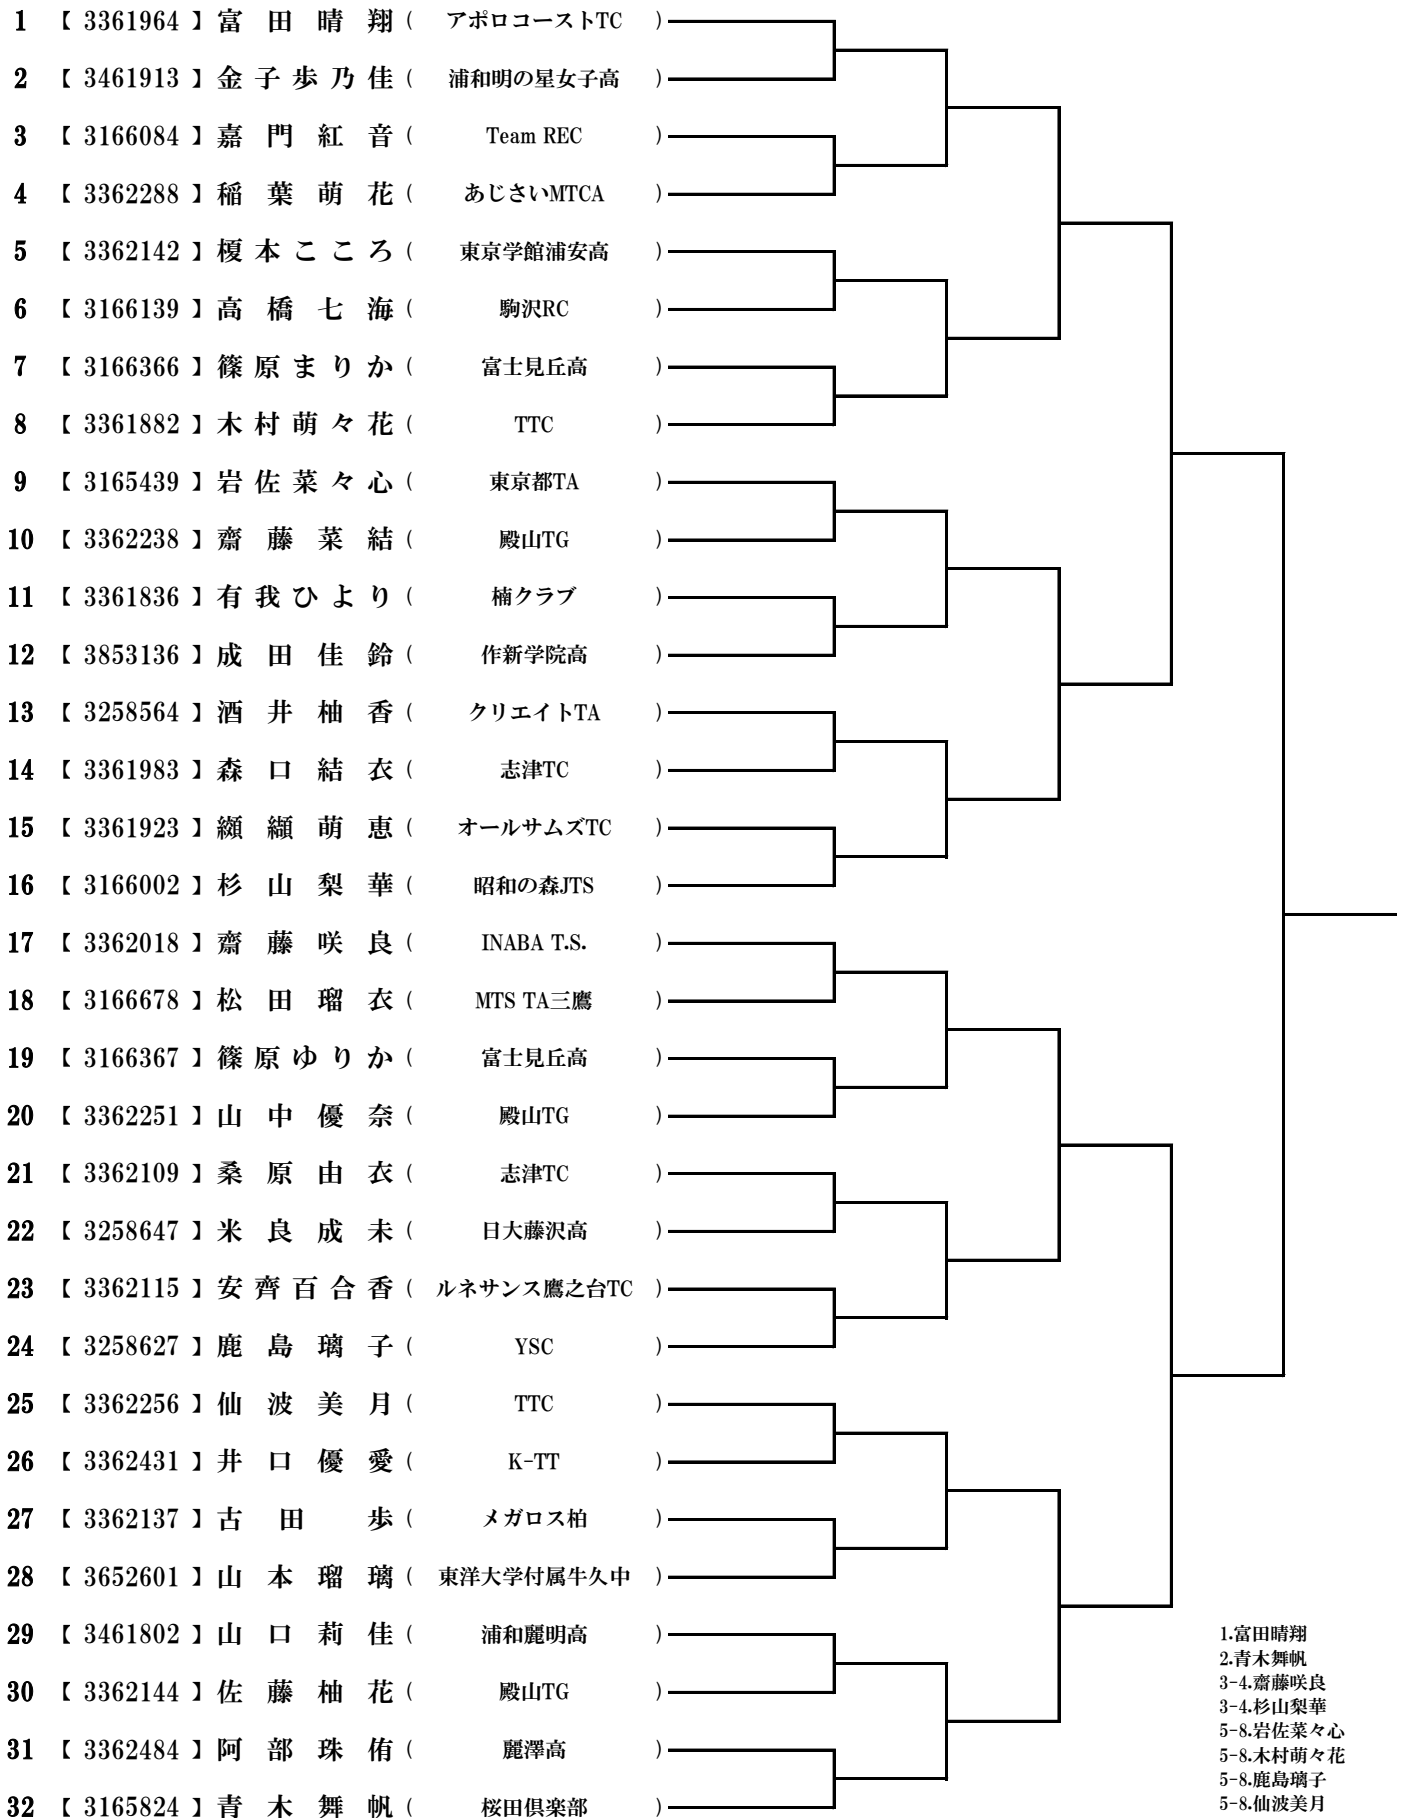

ありのみカップシングルス 2021・夏

【18歳以下女子】

1R 2R QF SF F

1R 2R 3R QF SF F