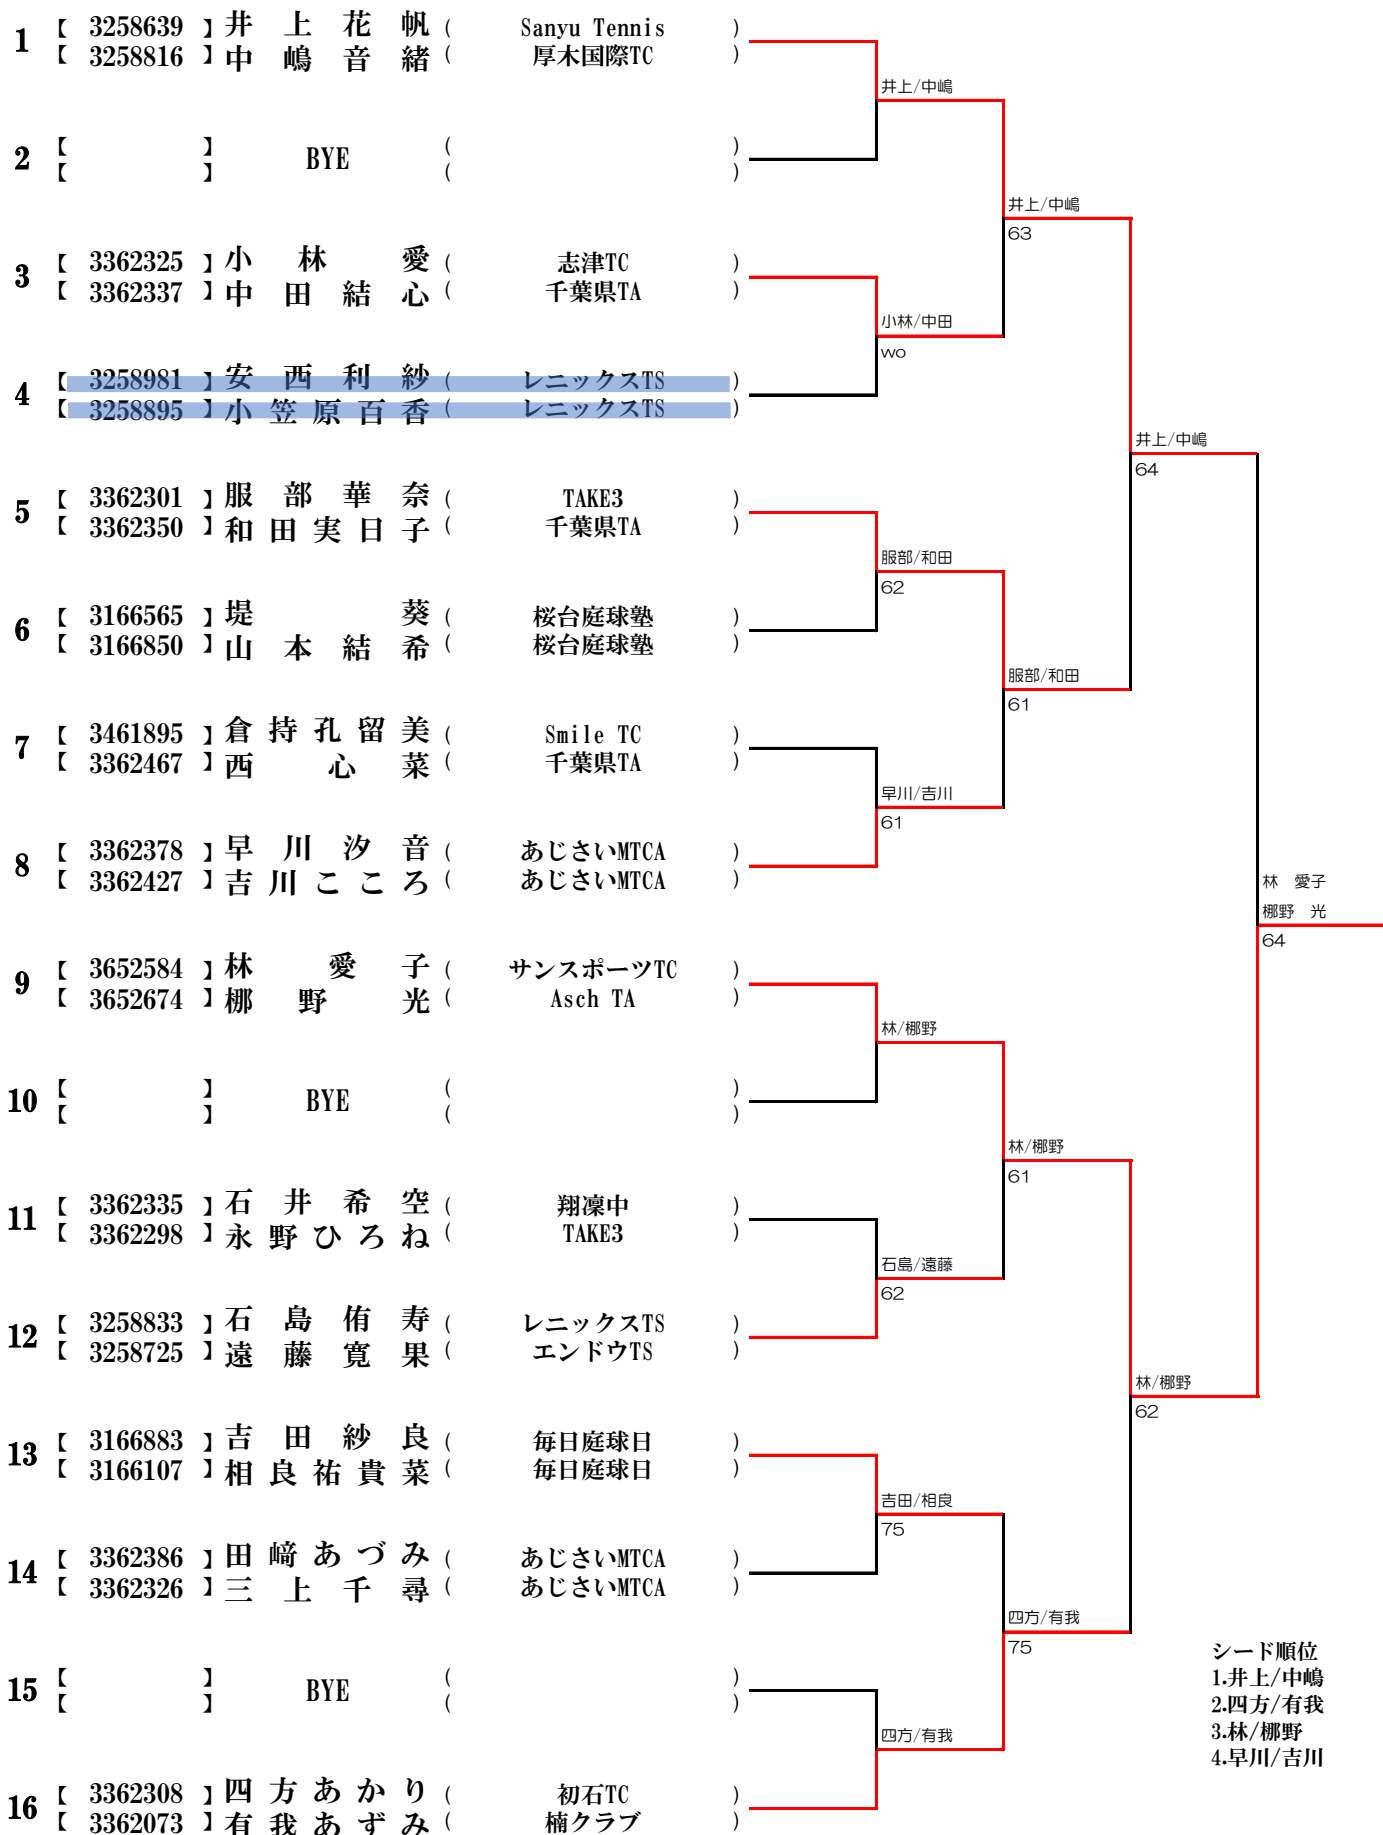

ありのみカップダブルス HEAT2021

 【14歳以下女子】

1R 2R SF F

1R 2R SF F