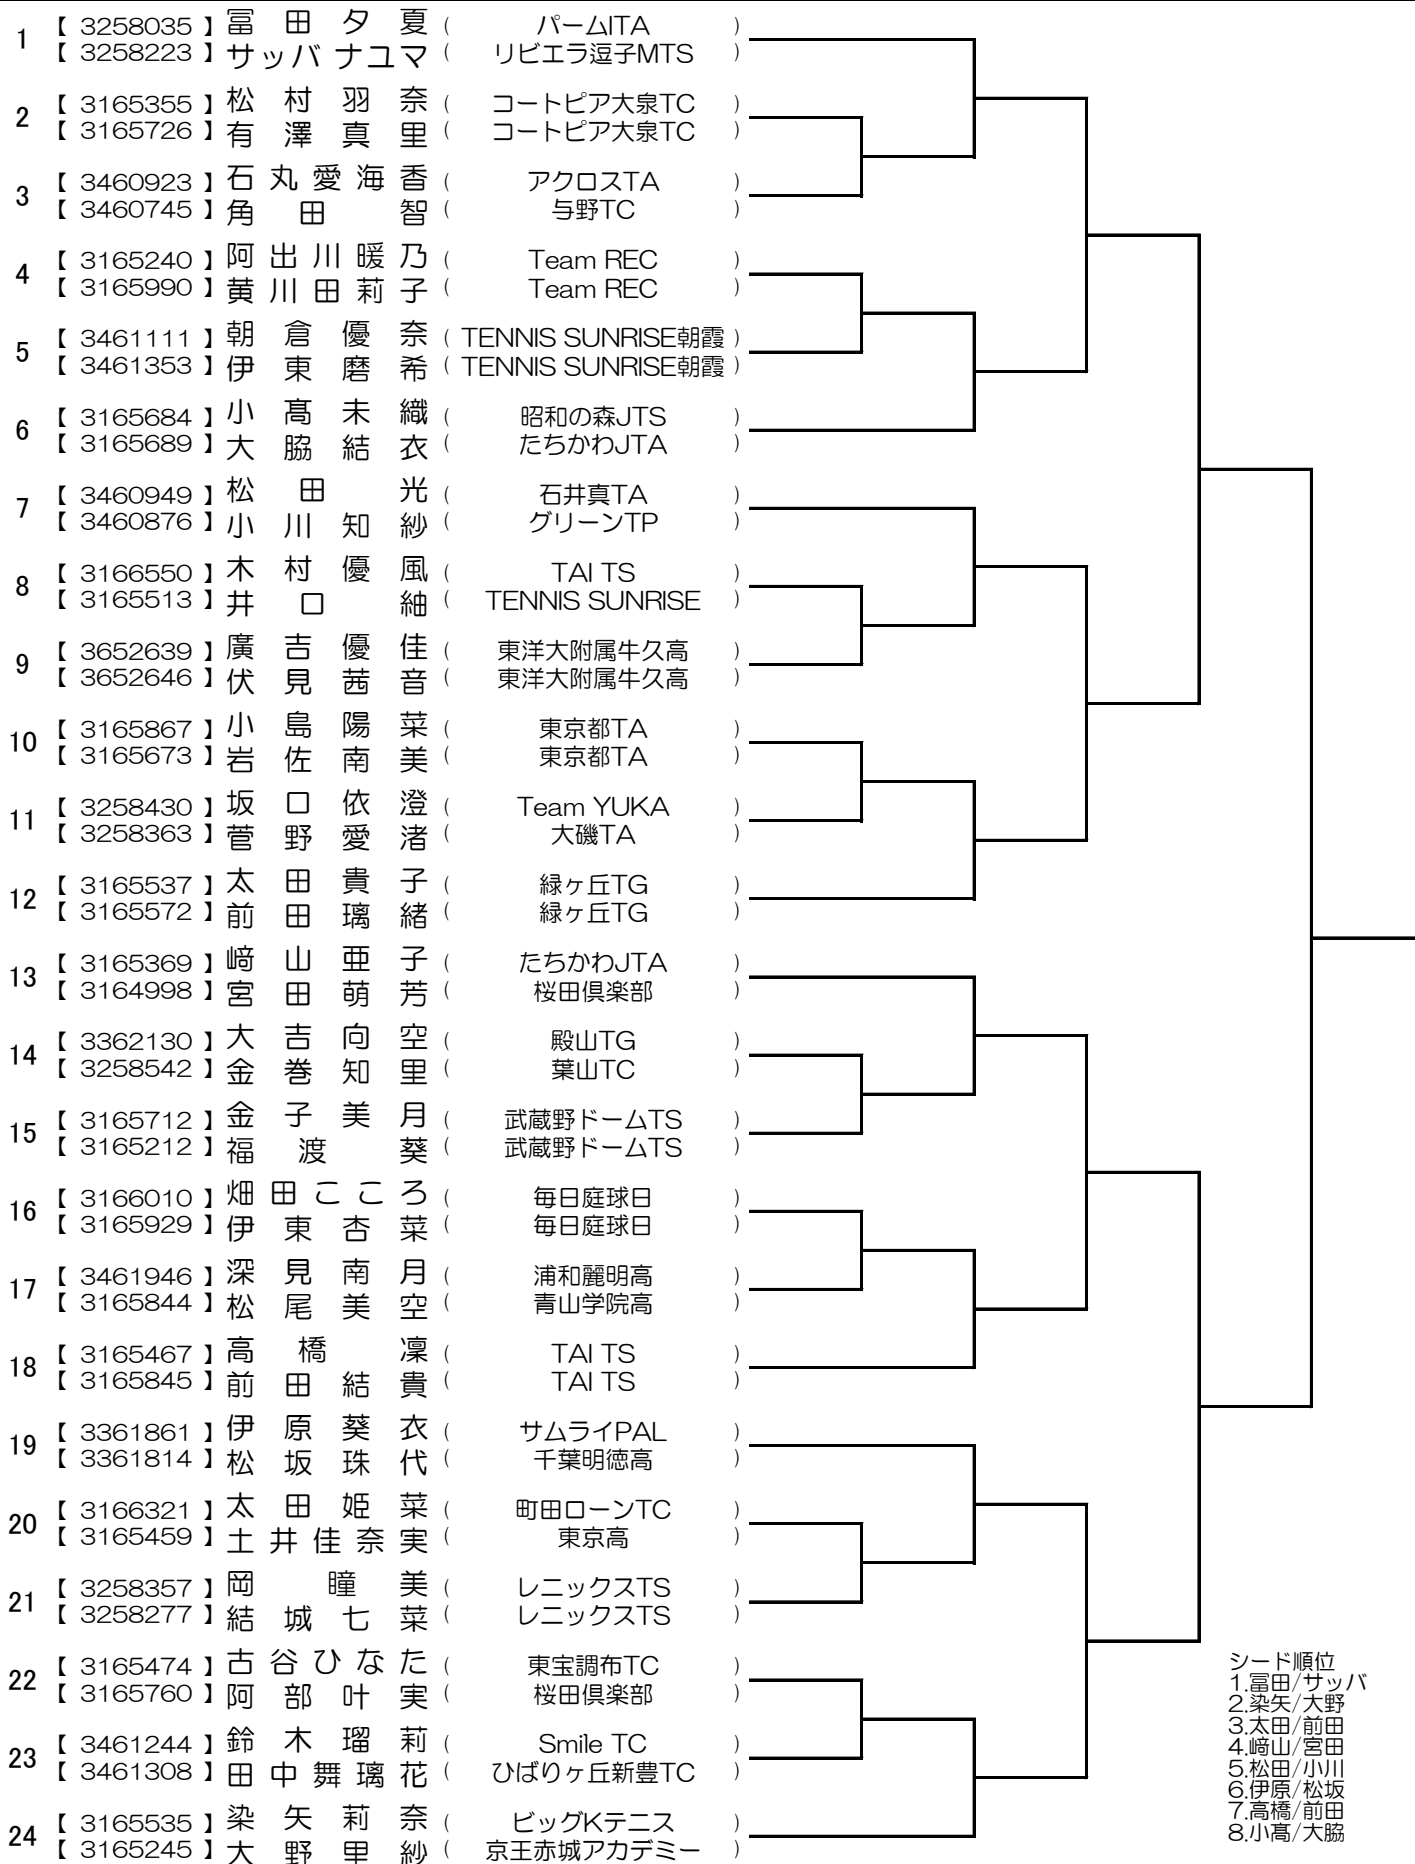

ありのみカップダブルス COOL2020

 【18歳以下女子】

1R 2R 3R SF F

シード順位
 1. 富田/サッパ
 2. 染矢/大野
 3. 太田/前田
 4. 崎山/宮田
 5. 松田/小川
 6. 伊原/松坂
 7. 高橋/前田
 8. 小高/大脇

1R 2R 3R SF F