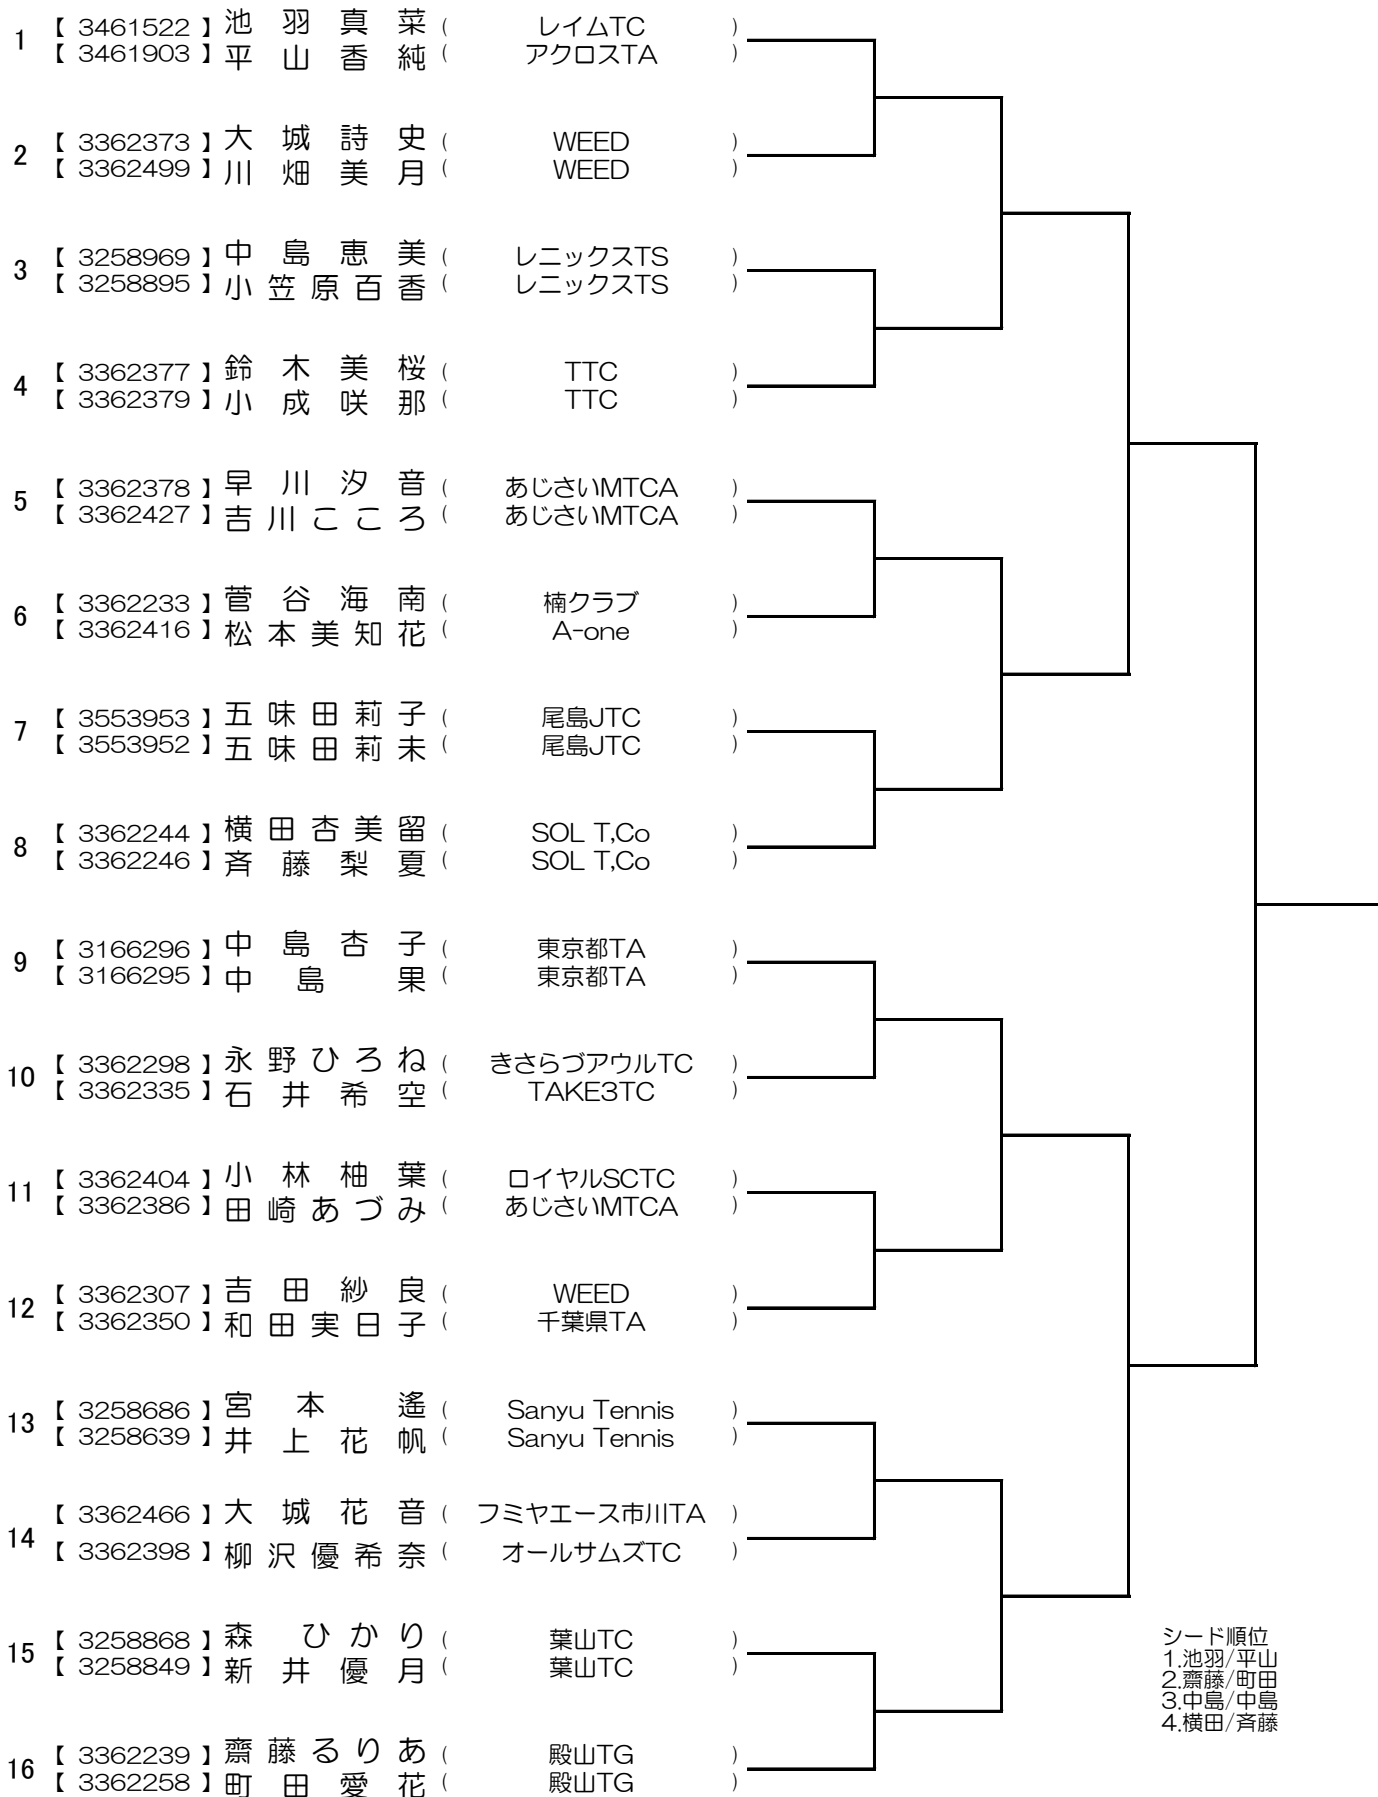

ありのみカップダブルス COOL2020

 【14歳以下女子】

1R 2R SF F

シード順位
 1.池羽/平山
 2.齋藤/町田
 3.中島/中島
 4.横田/斉藤

1R 2R SF F