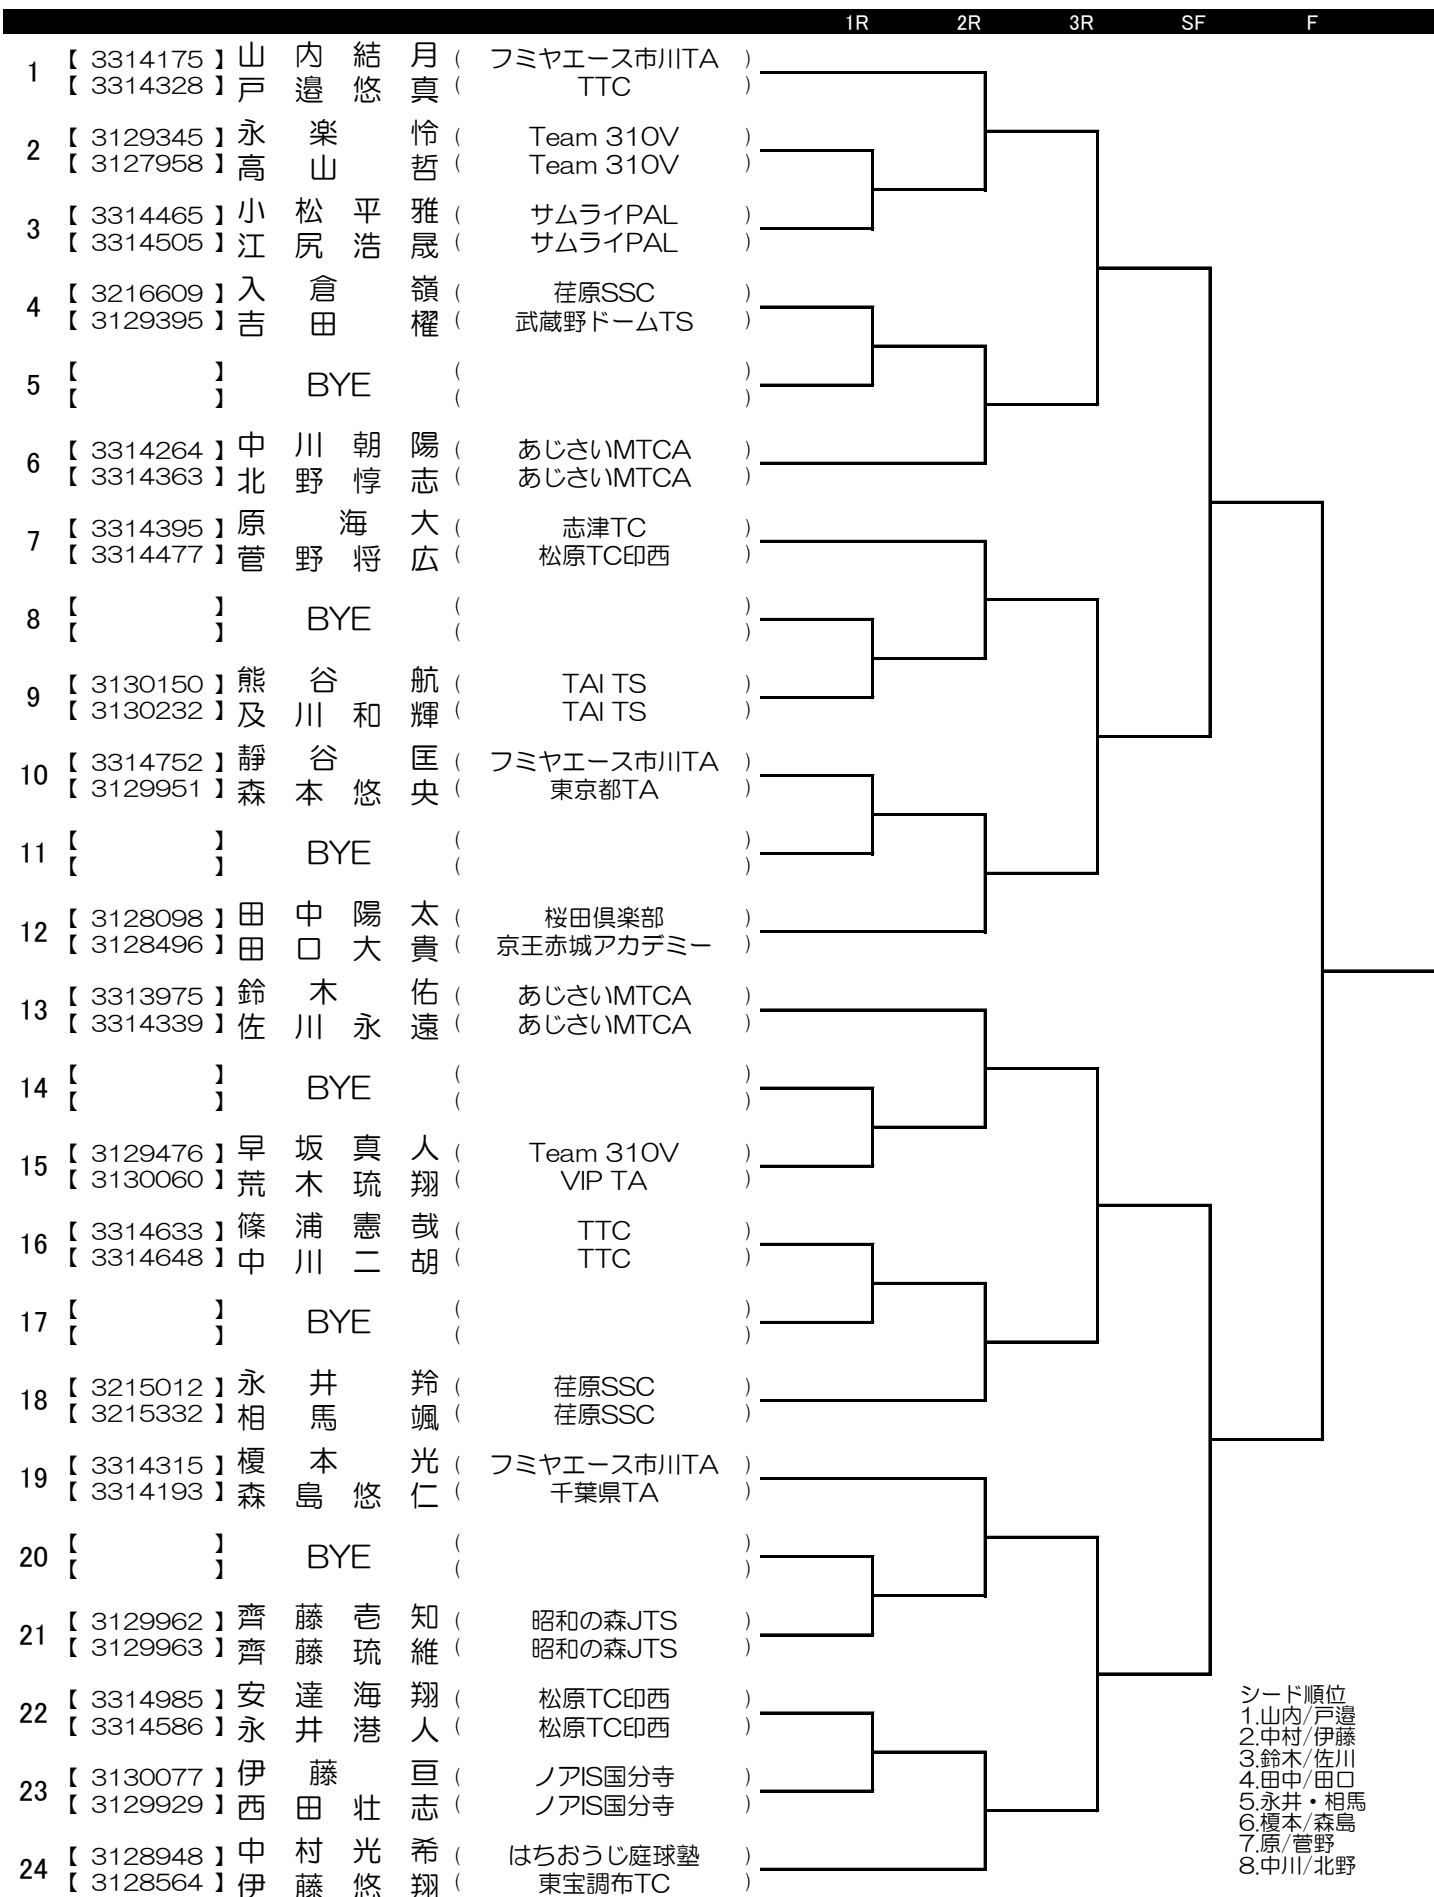

ありのみカップダブルス COOL2020

🏸 [14歳以下男子]

シード順位
 1.山内/戸邊
 2.中村/伊藤
 3.鈴木/佐川
 4.田中/田口
 5.永井・相馬
 6.榎本/森島
 7.原/菅野
 8.中川/北野