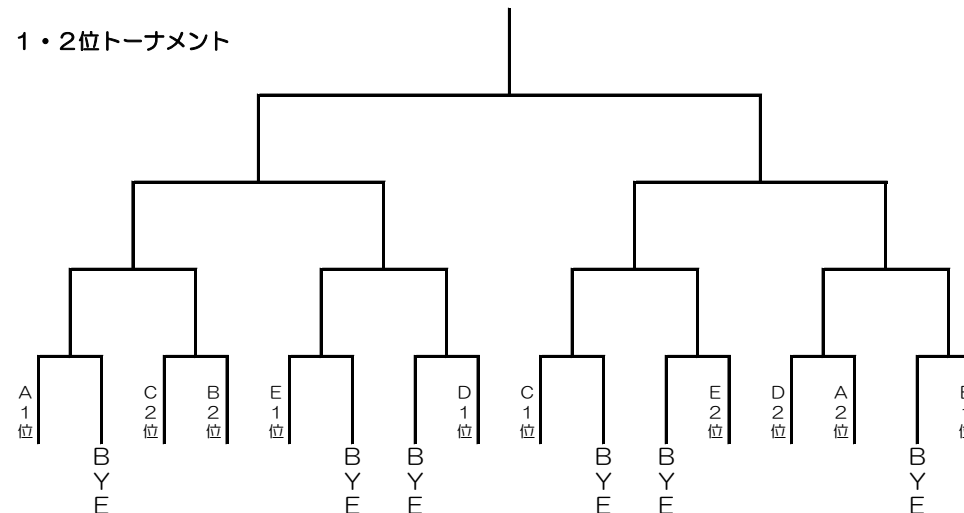

ヨネックスレディースチャレンジカップ2020

千葉県予選大会・オールサムズ会場

2020.10.26 予備日10.27・10.30

全組9時集合

予選

group A		豊田・高月	日向・鈴木	四元・林	勝敗	順位
1	豊田佳子 (フリー) 高月美季 (IHSM TA松戸)	/				
2	日向美志 (WED) 鈴木悦子 (オールサムズ)					
3	四元裕子 (コアTC) 林 純子 (稲毛フラワー)					

1・2位トーナメント

3・4位トーナメント

- 予選後、順位別トーナメントを行います。→ 1・2位トーナメント、3・4位トーナメント
- 予選リーグにおいて3組のグループは総当たり、4組のグループは1vs2・3vs4、1vs3・2vs4の2試合を行います
- 順位決定方法は、①勝敗 ②直接対決 ③得失点の順番で決定します。
- 上記の方法でも同順位の場合は抽選にて決定します。
- 試合方法：予選・6ゲーム先取 ノードバンテージ 順位別トーナメント・1セットマッチ ノードバンテージ 6-6タイプブレーク
- 試合前の練習は各試合ごとにサービス練習のみとさせていただきます。
- 表彰は1・2位トーナメントの上位入賞者(優勝・準優勝・ベスト4)、および3・4位トーナメントの優勝・準優勝を対象とします。
- 小雨は開催します。雨天時の中止決定は大会当日の朝8時に行います。オールサムズのホームページでご確認ください。
- 天候の状況等で試合方法が変更になることもあります。