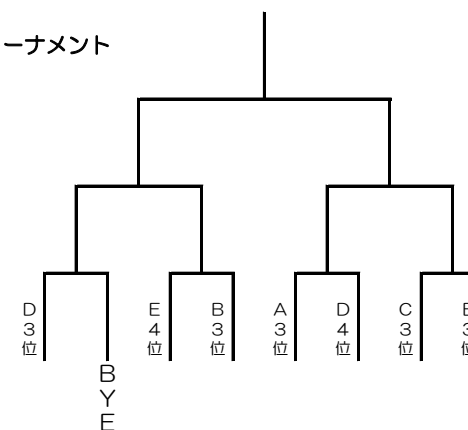

group B		杉山・小松	志摩・大谷	廣瀬・鈴木	勝敗	順位
1	杉山 梓 (JUJU) 小松結季 (フリー)	/				
2	志摩直子 (翼) 大谷聖子 (翼)					
3	廣瀬和美 (TOMMOROW) 鈴木有香 (WED)					

group C		中園・角田	小島・宮本	本田・村中	勝敗	順位
1	中園美和 (フリー) 角田智子 (フリー)	/				
2	小島 恵 (フリー) 宮本裕子 (Rays)					
3	本田真佐美 (袖が浦) 村中明子 (ローズヒル)					

1・2位トーナメント

3・4位トーナメント

- 予選後、順位別トーナメントを行います。→ 1・2位トーナメント、3・4位トーナメント
- 予選リーグにおいて3組のグループは総当たり、4組のグループは1vs2・3vs4、1vs3・2vs4の2試合を行います
- 順位決定方法は、①勝敗 ②直接対決 ③得失点の順番で決定します。
- 上記の方法でも同順位の場合は抽選にて決定します。
- 試合方法：予選・6ゲーム先取 ノードバンテージ 順位別トーナメント・1セットマッチ ノードバンテージ 6-6タイプブレーク
- 試合前の練習は各試合ごとにサービス練習のみとさせていただきます。
- 表彰は1・2位トーナメントの上位入賞者(優勝・準優勝・ベスト4)、および3・4位トーナメントの優勝・準優勝を対象とします。
- 小雨は開催します。雨天時の中止決定は大会当日の朝8時に行います。オールサムズのホームページでご確認ください。
- 天候の状況等で試合方法が変更になることもあります。