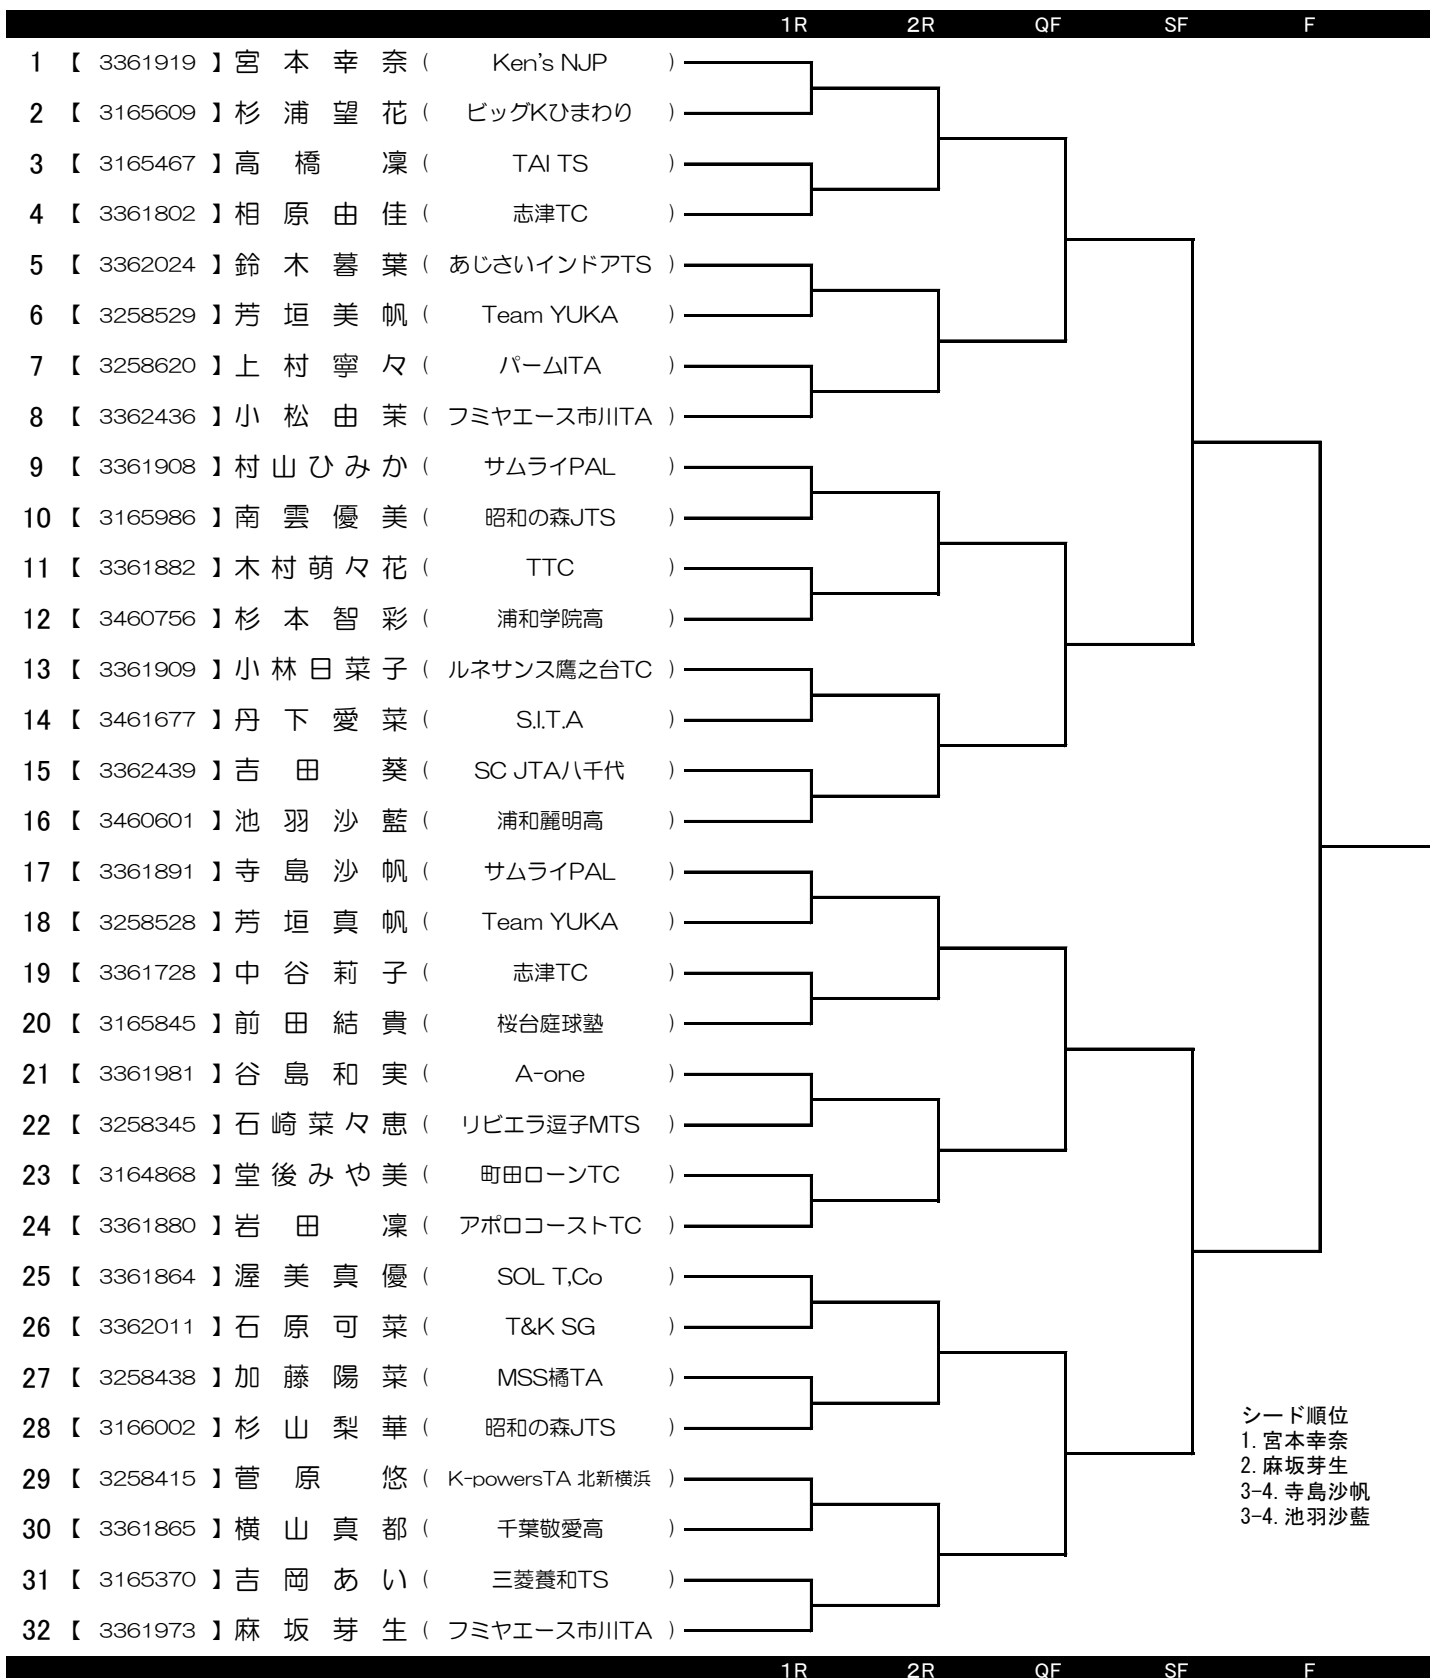

ありのみカップ シングルス 2019・夏

18歳以下女子は32ドローです

【18歳以下女子】

シード順位
1. 宮本幸奈
2. 麻坂芽生
3-4. 寺島沙帆
3-4. 池羽沙藍