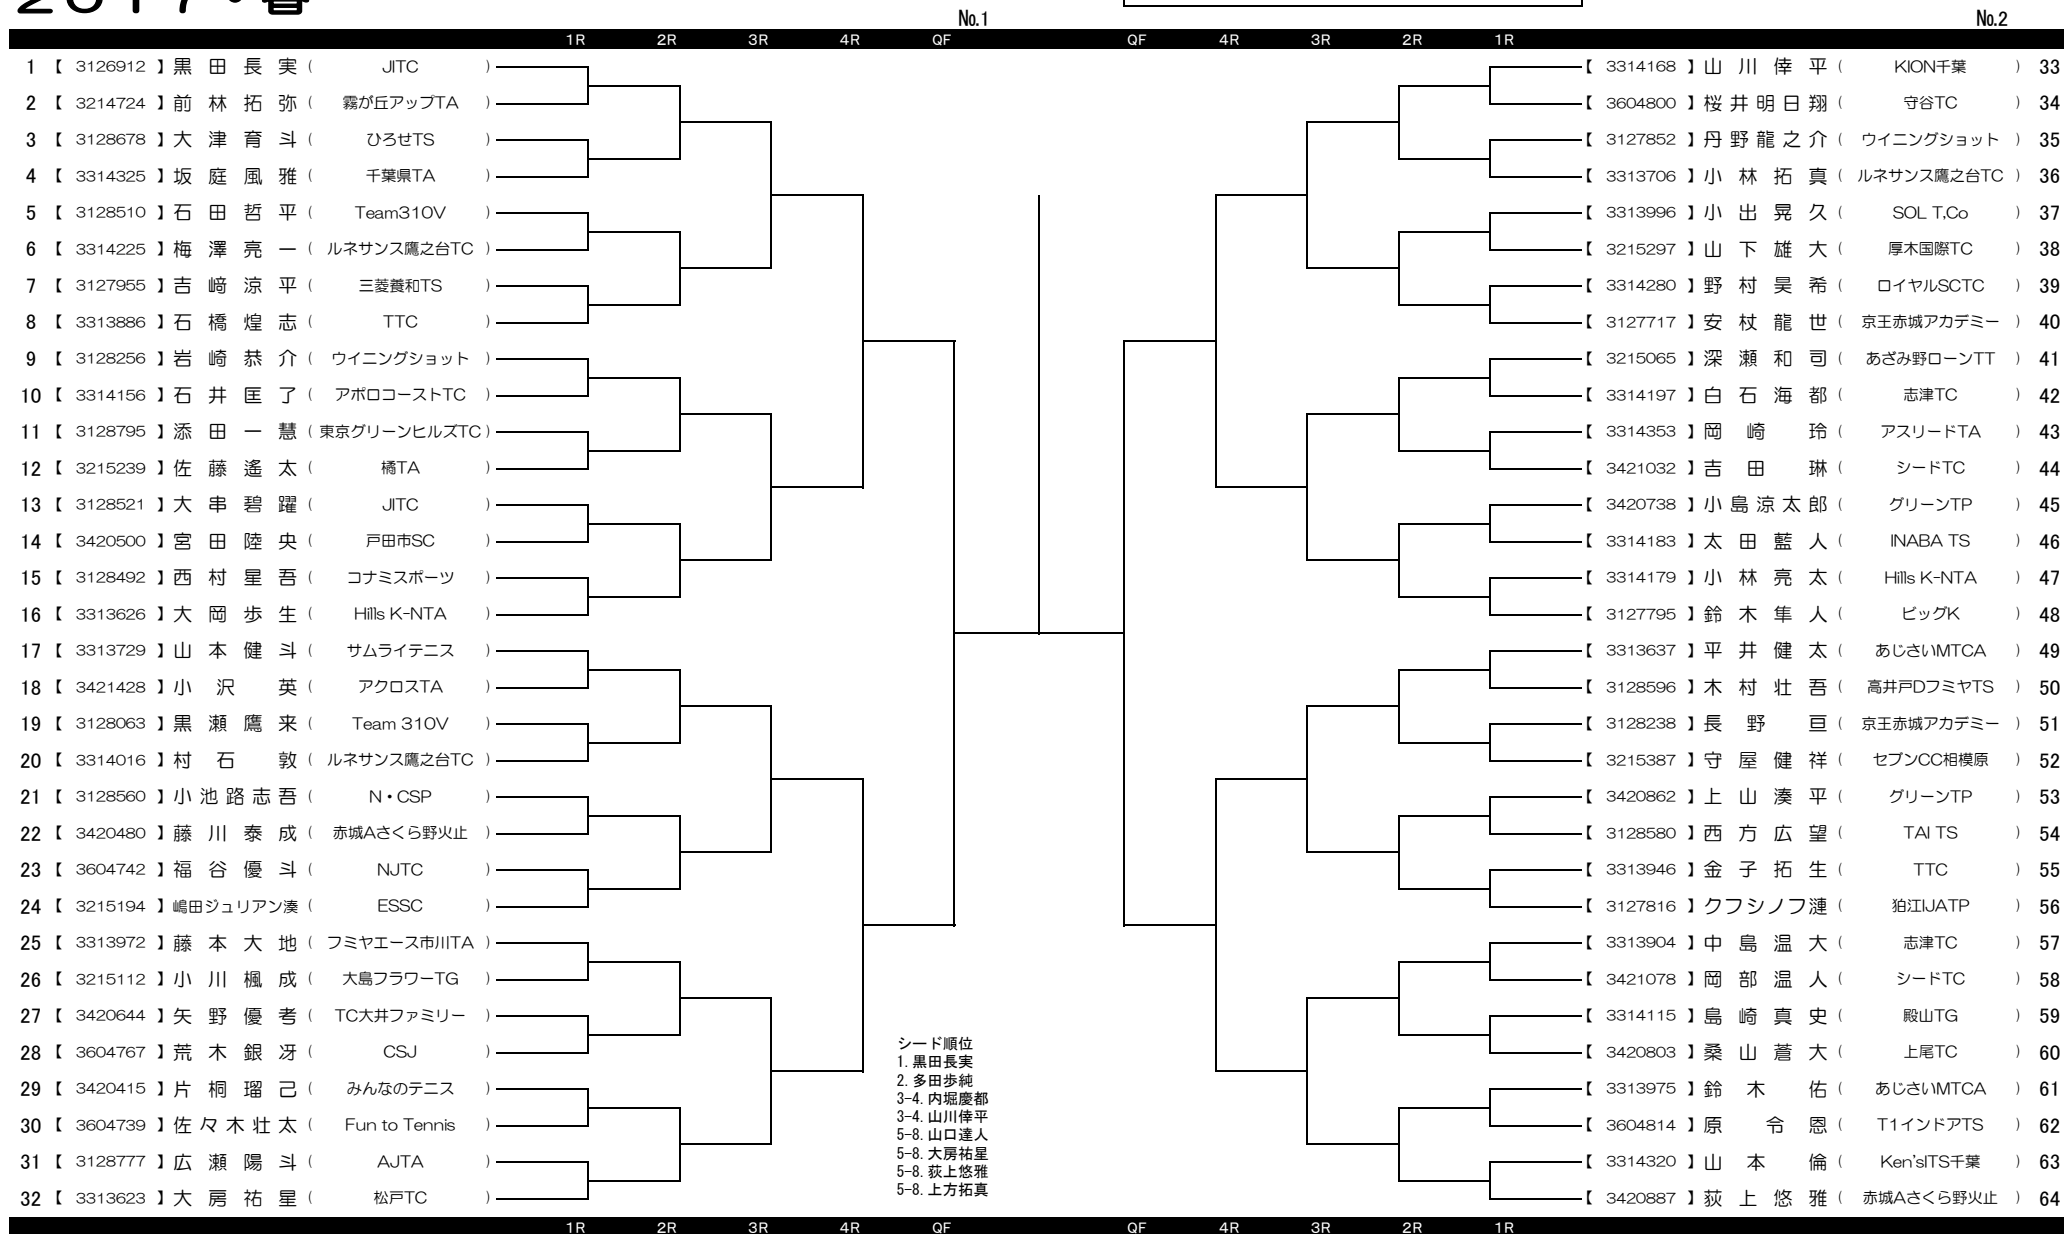

ありのみカップ ジュニアテニストーナメント 2017・春

【12歳以下男子】

12歳以下男子は128ドローです
No.65~No.128は次ページ

【12歳以下男子】

ありのみカップ ジュニアテニストーナメント 【12歳以下男子】 2017・春

【12歳以下男子】

No.3											No.4														
		1R	2R	3R	4R	QF			QF	4R	3R	2R	1R			1R	2R	3R	4R	QF	4R	3R	2R	1R	
65	【 3420209 】	山 口 達 人 (グリーンTP)														【 3421372 】	上 方 拓 真 (グローバルプロTA)								97
66	【 3314254 】	三 上 幸 亮 (松戸TC)														【 3604852 】	関 野 世 那 (Fun to Tennis)								98
67	【 3314409 】	瀧 尾 一 真 (SOL T.Co)														【 3314116 】	長 井 澄 弥 (SOL T.Co)								99
68	【 3215359 】	小 林 朔 太 郎 (Team YUKA)														【 3420938 】	小 田 桐 令 依 (赤城Aさくら野火止)								100
69	【 3314002 】	浅 野 翼 (AK勝浦TA)														【 3314167 】	石 黒 滉 大 (サムライテニス)								101
70	【 3214940 】	長 井 佑 真 (IHSM綾瀬)														【 3128530 】	内 藤 大 輔 (JITC)								102
71	【 3604772 】	伊 本 和 樹 (T1インドアTS)														【 3314315 】	榎 本 光 (ルネサンス鷹之台TC)								103
72	【 3314147 】	小 高 颯 大 (アポロコストTC)														【 3604670 】	長 谷 川 拓 (NJTC)								104
73	【 3314310 】	福 本 大 輝 (ロイヤルSCTC)														【 3420457 】	柳 沢 昊 (ひばりヶ丘新豊TC)								105
74	【 3128473 】	大 島 周 (成城JTA)														【 3314145 】	伴 伊 織 (ATA)								106
75	【 3314090 】	稲 田 和 鷹 (INABA TS)														【 3314121 】	江 川 侑 寿 (オールサムズTC)								107
76	【 3604569 】	川 村 日 牙 (Fun to Tennis)														【 3127901 】	本 橋 和 己 (コートピア大泉TC)								108
77	【 3314263 】	関 根 涼 太 (T.ASKA)														【 3420863 】	上 山 峻 平 (グリーンTP)								109
78	【 3128121 】	山 口 海 翔 (コートピア大泉TC)														【 3215231 】	飯 田 航 矢 (ESSC)								110
79	【 3421004 】	村 岡 優 羅 (Fテニス)														【 3604797 】	布 谷 和 樹 (CSJ)								111
80	【 3313676 】	多 田 永 悟 (志津TC)														【 3313715 】	谷 本 湧 (フミヤエース市川ITA)								112
81	【 3128278 】	半 田 稀 成 (トータルTA)														【 3313525 】	山 本 陽 仁 (KION千葉)								113
82	【 3314379 】	北 野 陽 介 (ニッケコルトンTG)														【 3128491 】	勝 見 燦 (武蔵野ドームTS)								114
83	【 3215394 】	菊 入 栄 杜 (Team YUKA)														【 3127988 】	石 黒 龍 明 (VIP TA)								115
84	【 3314328 】	戸 邊 悠 真 (SOL T.Co)														【 3314236 】	森 本 陽 大 (松原TCE印西)								116
85	【 3314138 】	平 井 詳 大 (フミヤエース市川ITA)														【 3314175 】	山 内 結 月 (フミヤエース市川ITA)								117
86	【 3128468 】	谷 光 流 (武蔵野ドームTS)														【 3215388 】	コーディエ アルセーヌ戦大 (Team YUKA)								118
87	【 3128581 】	西 方 広 優 (TAI TS)														【 3604759 】	野 武 優 希 (Fun to Tennis)								119
88	【 3313610 】	片 山 真 吾 (楠クラブ)														【 3313908 】	大 賀 凱 仁 (志津TC)								120
89	【 3313990 】	門 晴 澄 (サムライテニス)														【 3420050 】	齋 藤 真 輝 (浦和パークTC)								121
90	【 3127806 】	田 口 裕 規 (京王赤城アカデミー)														【 3314452 】	槐 蒼 太 (フミヤエース市川ITA)								122
91	【 3314063 】	古 賀 聡 一 郎 (アートヒルTC)														【 3314218 】	胡 桃 正 登 (SOL T.Co)								123
92	【 3420990 】	小 濱 有 真 (グリーンTP)														【 3128516 】	田 中 歩 輝 (昭和の森JTS)								124
93	【 3314255 】	篠 原 源 希 (VOTA)														【 3420992 】	田 口 峻 大 (Fテニス)								125
94	【 3314400 】	小 川 拓 朗 (ATA)														【 3314176 】	阪 本 琥 太 郎 (Hills K-NTA)								126
95	【 3215357 】	関 佑 斗 (リビエラ逗子MTS)														【 3128591 】	最 上 谷 武 紀 (VIP TA)								127
96	【 3314142 】	内 堀 慶 都 (ロイヤルSCTC)														【 3313646 】	多 田 歩 純 (サムライテニス)								128