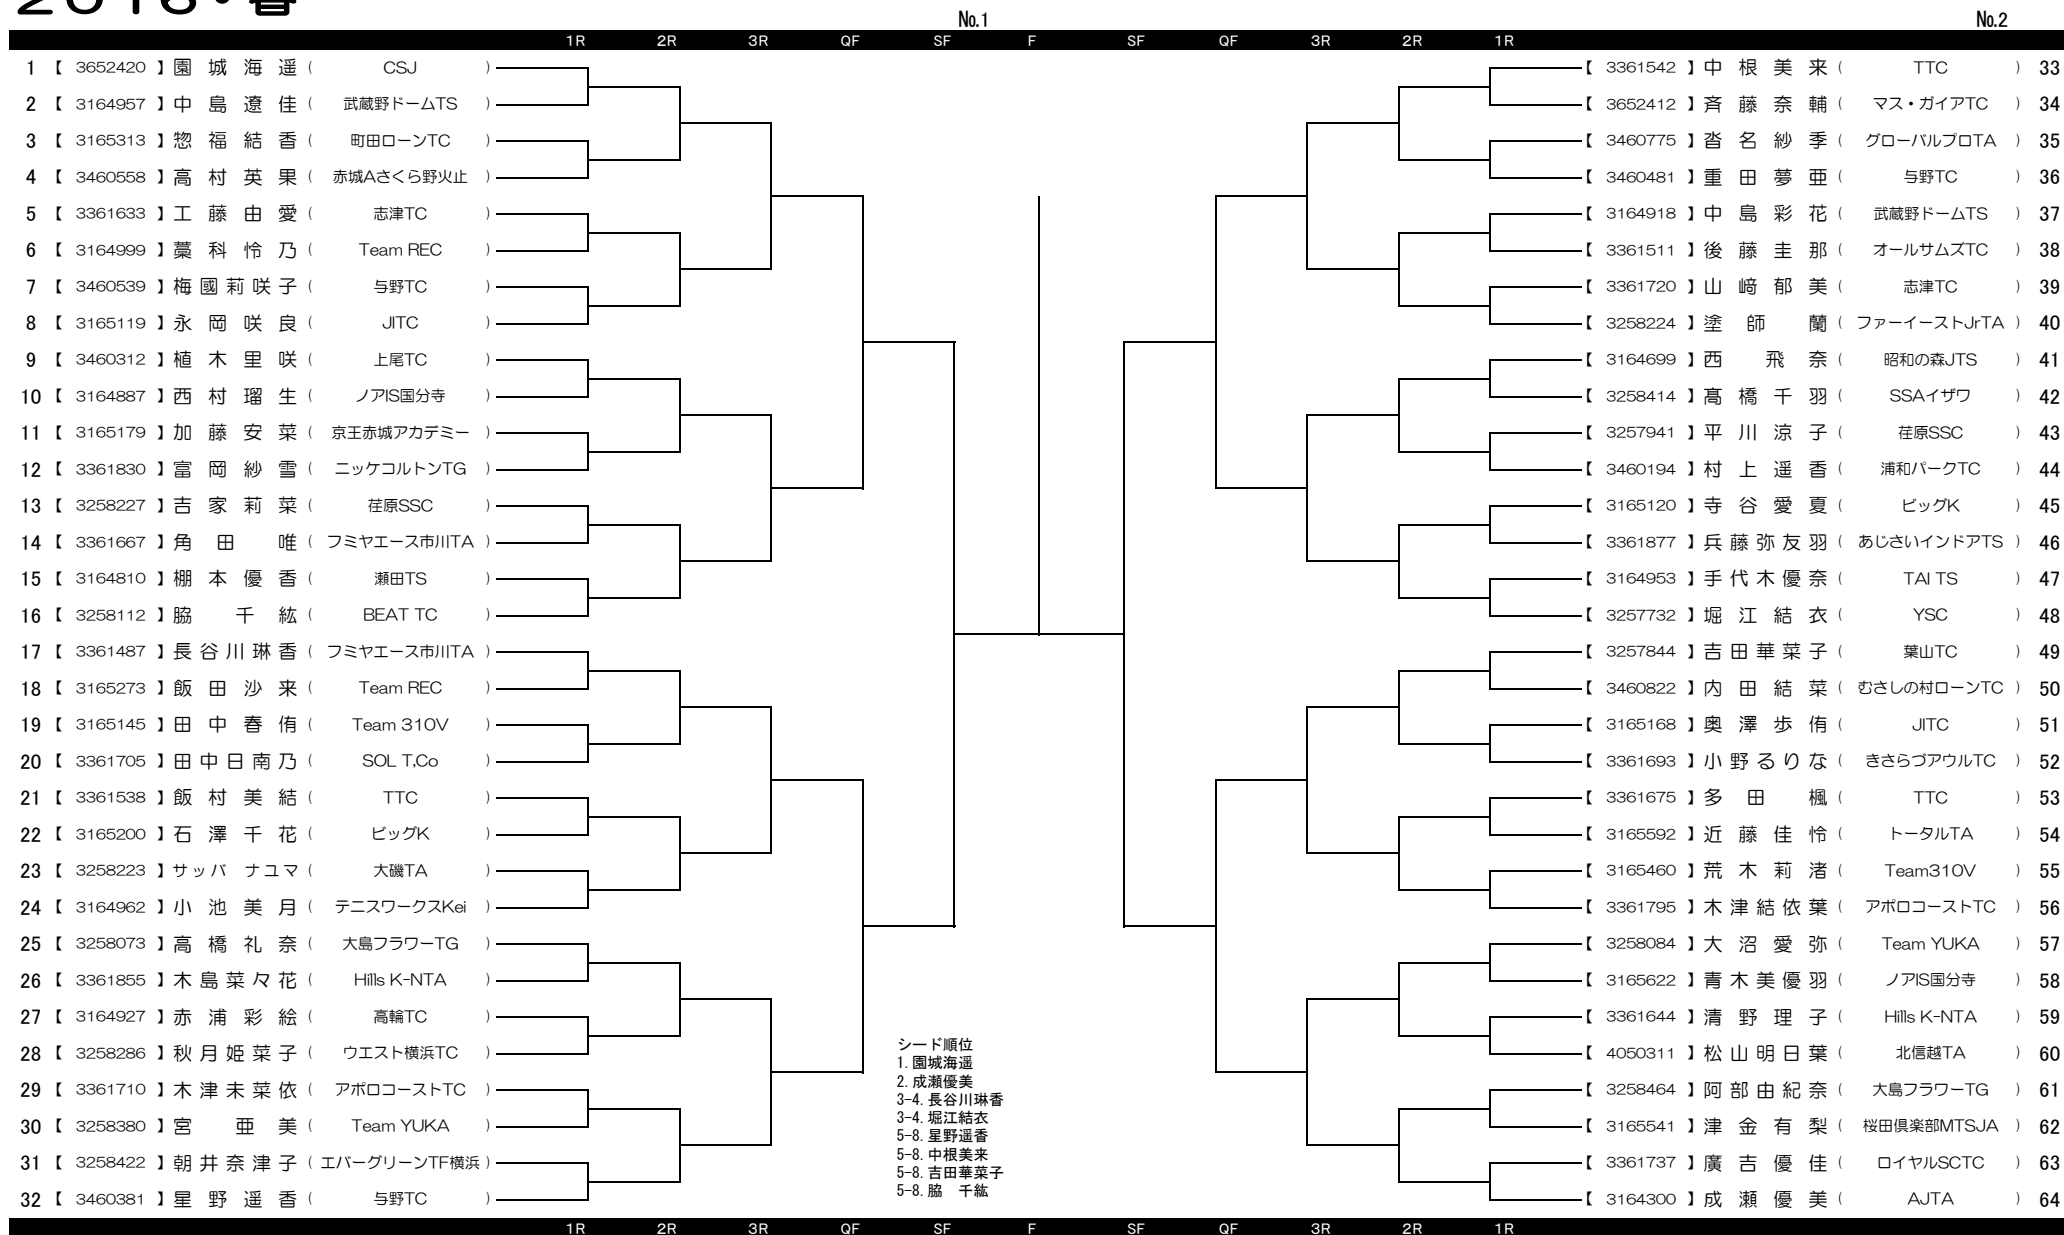

# ありのみカップ ジュニアテニストーナメント 2016・春

【16歳以下女子】

16歳以下女子は64ドローです

【16歳以下女子】

シード順位  
1. 園城海遥  
2. 成瀬優美  
3-4. 長谷川琳香  
3-4. 堀江結衣  
5-8. 星野遥香  
5-8. 中根美来  
5-8. 吉田華菜子  
5-8. 脇千紘